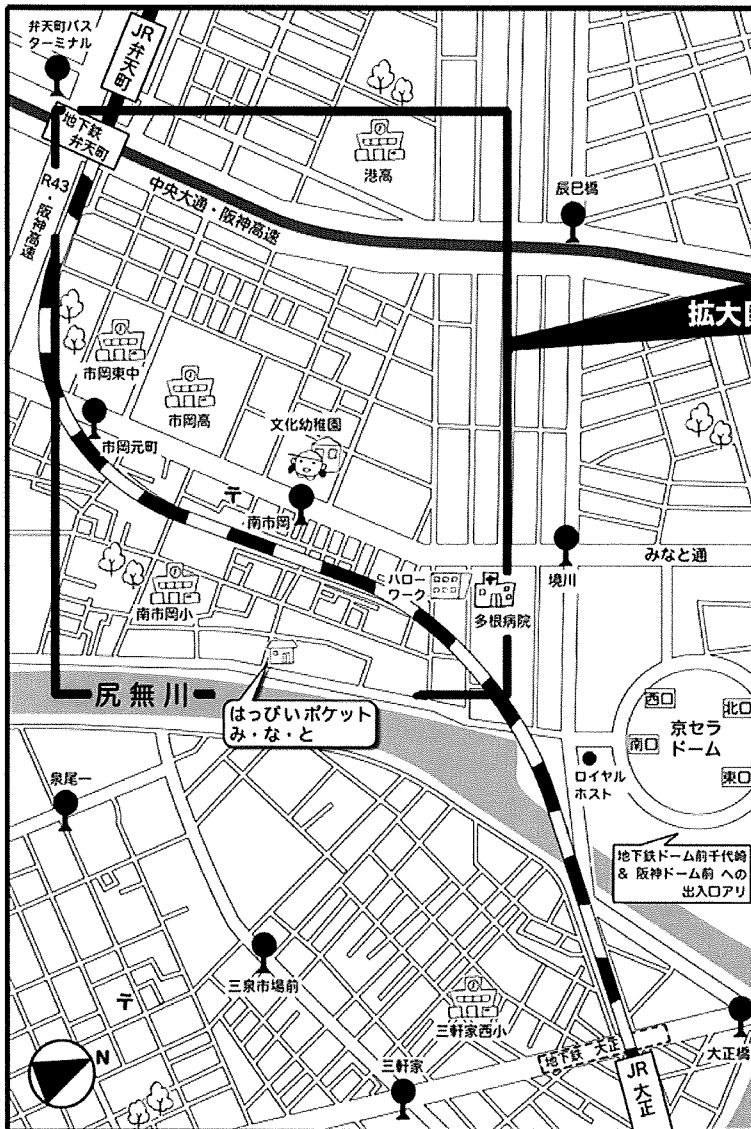

はっぴいポケット み・な・と

今月のお知らせ

* 今月は、子育てサロン8/5『スマイル広場』
と8/6・7『はっぴいポケットみ・な・と』
で【夏休み!えほんひろば】を開催します♪

面展台に置いてあるので、表紙を見て絵本が
選べますよ。

たくさんの絵本に囲まれて素敵な出逢いが
生まれるかも・・・皆さん来てみてね☆

初めての方も気軽に来てね♪

子育て中の親と子どもだけではなく、プレママ、
プレパパ、おじいちゃん、おばあちゃん、ご近所の
みなさん、いろんな国のいろんな人が集まって
つながりや笑顔が生まれる広場

商店街や子育てサークルをはじめ、地域のたくさんの方々とつながりを大切にしています

好きな時にきて、自由にくつろいでもらえる時間を
共有したり、時には楽しいイベントを開催したり
みんなでつくる広場です

大阪市つどいの広場事業はっぴいポケットみ・な・と

費用：無料（行事等では実費徴収もあります）

開所：月・火・水・金・土 AM10:00~PM3:00

（木・日・祝日・年末年始などはおやすみ）

場所：尻無川自治会館1階（港区南市岡1-11-19）

アクセス：地下鉄&JR井天町駅から徒歩約20分

地下鉄&JR大正駅から徒歩約20分

南市岡バス停から徒歩約8分

地下鉄ドーム前千代崎駅から徒歩約20分

阪神ドーム前駅から徒歩約20分

問い合わせ (社)子ども情報研究センター TEL) 06-4708-7087 FAX) 06-6577-1893

E-Mail) info@kojoken.jp HP) http://www.kojoken.jp/

社団法人子ども情報研究センターは、子どもの権利擁護をめざして、会員の参画により、さまざまな活動を行っています。はっぴいポケットは、おとなも子どもとともに、お互いを尊重しあい、安心してつどえる場をつくりたいと、1998年より活動しています。