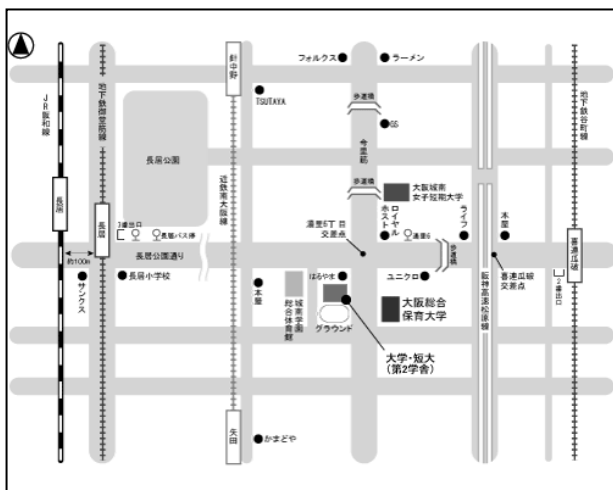

主催：社団法人子ども情報研究センターはっぴいポケット (財)21世紀職業財団大阪事務所

共催：子ども総合保育センター

はっぴいポケット (東住吉) 講座つき保育

参加申込票

☆お預かりする個人情報は本催し以外では使用しません。

(子どもさんは年齢も記入ください)	1	(ふりがな) 名前 前	歳
	2	(ふりがな) 名前 前	歳
	3	(ふりがな) 名前 前	歳
	4	(ふりがな) 名前 前	歳
	5	(ふりがな) 名前 前	歳
住所			
電話			
メールアドレス			
どこでチラシを入手されましたか？			

FAX 06-6577-1893

子ども総合保育センターへのアクセス

- ☆大阪市東住吉区照ヶ丘矢田 2-23-13
城南幼稚園側の入り口よりお入りください。
- ☆地下鉄谷町線喜連瓜破駅より
2番出口から西へ約 1.3km(徒歩約 17分)
- ☆地下鉄御堂筋線長居駅より
3番出口から長居バス停より
「4番出戸ターミナル行き」に乗車「湯里 6」で
下車すぐ
- ☆近鉄南大阪線矢田駅より
駅から北へ約 600m、東へ約 500m(徒歩約 13分)